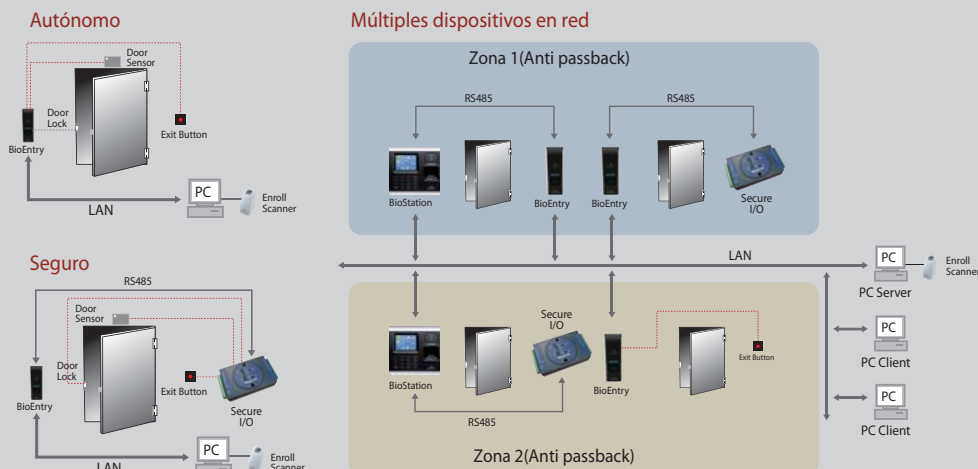

Unidad externa de relays y sensores (Secure IO)

- ☐ Máxima seguridad en puerta
- ☐ Expansión de cantidad de relés y entradas para sensores

Información de Modelos

Modelo	Sensor Dactilar y Lector de Tarjeta	
	OC (Optico)	TC (Capacitivo)
BioEntry Plus	EM 125kHz	
BioEntry Plus Mifare	Mifare 13.56MHz	
BioEntry Plus HID	HID 125kHz (ProxCard II, ISOProx II, etc.)	
BioEntry Plus iCLASS	iCLASS 13.56MHz	

Especificaciones

CPU	400MHz DSP
Memoria	4MB flash + 8MB RAM
Sensor dactilar	500 dpi
Velocidad	2,000 comparaciones en 1 segundo
Capacidad de huellas	10,000 templates (5,000 usuarios)
Capacidad de log	50,000 eventos
Tarjeta RF	125kHz (EM, HID), 13.56MHz (Mifare, iCLASS)
Modos de operación	Huella, tarjeta, tarjeta + huella
Interfase de red	TCP/IP, RS485
Puerto wiegand	Entrada/Salida configurable hasta 64 bits
Entradas TTL	Para botón de salida y sensor de puerta
Relay interno	Para cerradura eléctrica/magnética o torniquete
Sonido e interfase	LED multi-color y sonido multi-tono
Certificaciones	FCC, CE, MIC, ISO9001, ISO14001
Tamaño	50 x 160 x 37mm

Secure I/O

- Opcional para un control muy seguro de puerta y expansion de E/S
- Comunicación encriptada con el BioEntry Plus para máxima seguridad

- ☐ Microprocesador de 16MHz
- ☐ 4 puertos de entrada y 2 relés de salida
- ☐ Permite controlar cerraduras, alarmas, pulsadores y sensores.
- ☐ Tamaño : 143 x 82 x 35 mm

Configuración del Sistema

Bioidentidad - Distribuidor exclusivo - Perú & Venezuela

Bioidentidad S.A.C. Perú Tel.: +51-1-4225515, +51-1-4225897

Bioidentidad C.A. Venezuela Tel.: +58-412-2285298, +58-416-8022197. RIF: J-29382952-6.

E-mail : info@biosuprema.com info@bioidentidad.com

Web: www.biosuprema.com www.bioidentidad.com

Producto distribuido exclusivamente por Bioidentidad C.A. en Venezuela y Bioidentidad S.A.C. en Perú. Asegúrese de adquirir un producto genuino, con garantía y soporte, contactando al servicio de atención al cliente de Bioidentidad.

Todas las marcas citadas son propiedad de sus respectivas firmas.